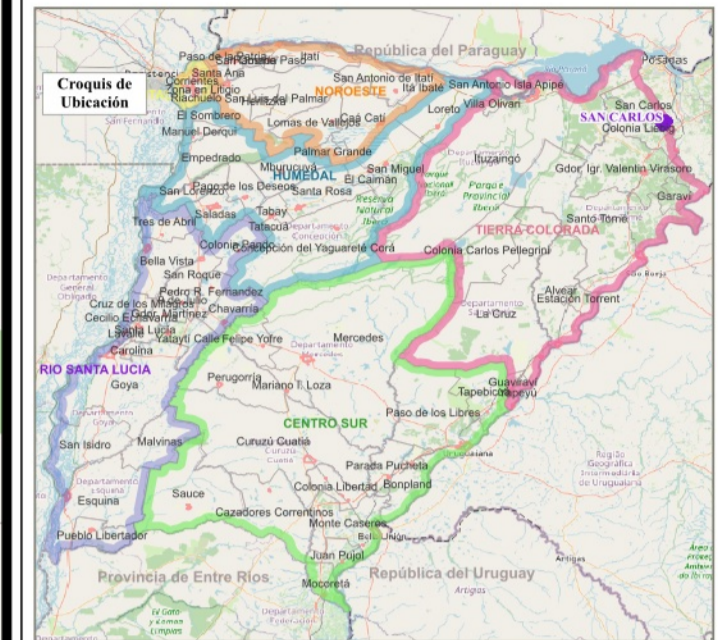

Provincia de CORRIENTES
Municipio: SAN CARLOS -
Localidad: SAN CARLOS

Datos de la Localidad:

Superf_2022 (Km2)	Población_2001	Población_2010	Población_2022
1,58	2224	2454	

REFERENCIA

- Envolverte de Localidad Censal_2022: (Cantidad: 94)
- Envolverte de Localidad Censal_2010: (Cantidad: 77)
- Envolverte de Localidad Censal_2001: (Cantidad: 75)

Límites_Censo 2022

- Fracción
- Radio
- Escuelas: N°
- Ubicación de la Localidad en Croquis

Regiones

- Capital
- Centro Sur
- Humedal
- Noroeste
- Río Santa Lucía
- Tierra Colorada

- Parcela Catastral
- Límite de Municipio_2023: (Cantidad: 77)

Mapa base: OSM Standard

Fecha: Junio de 2024